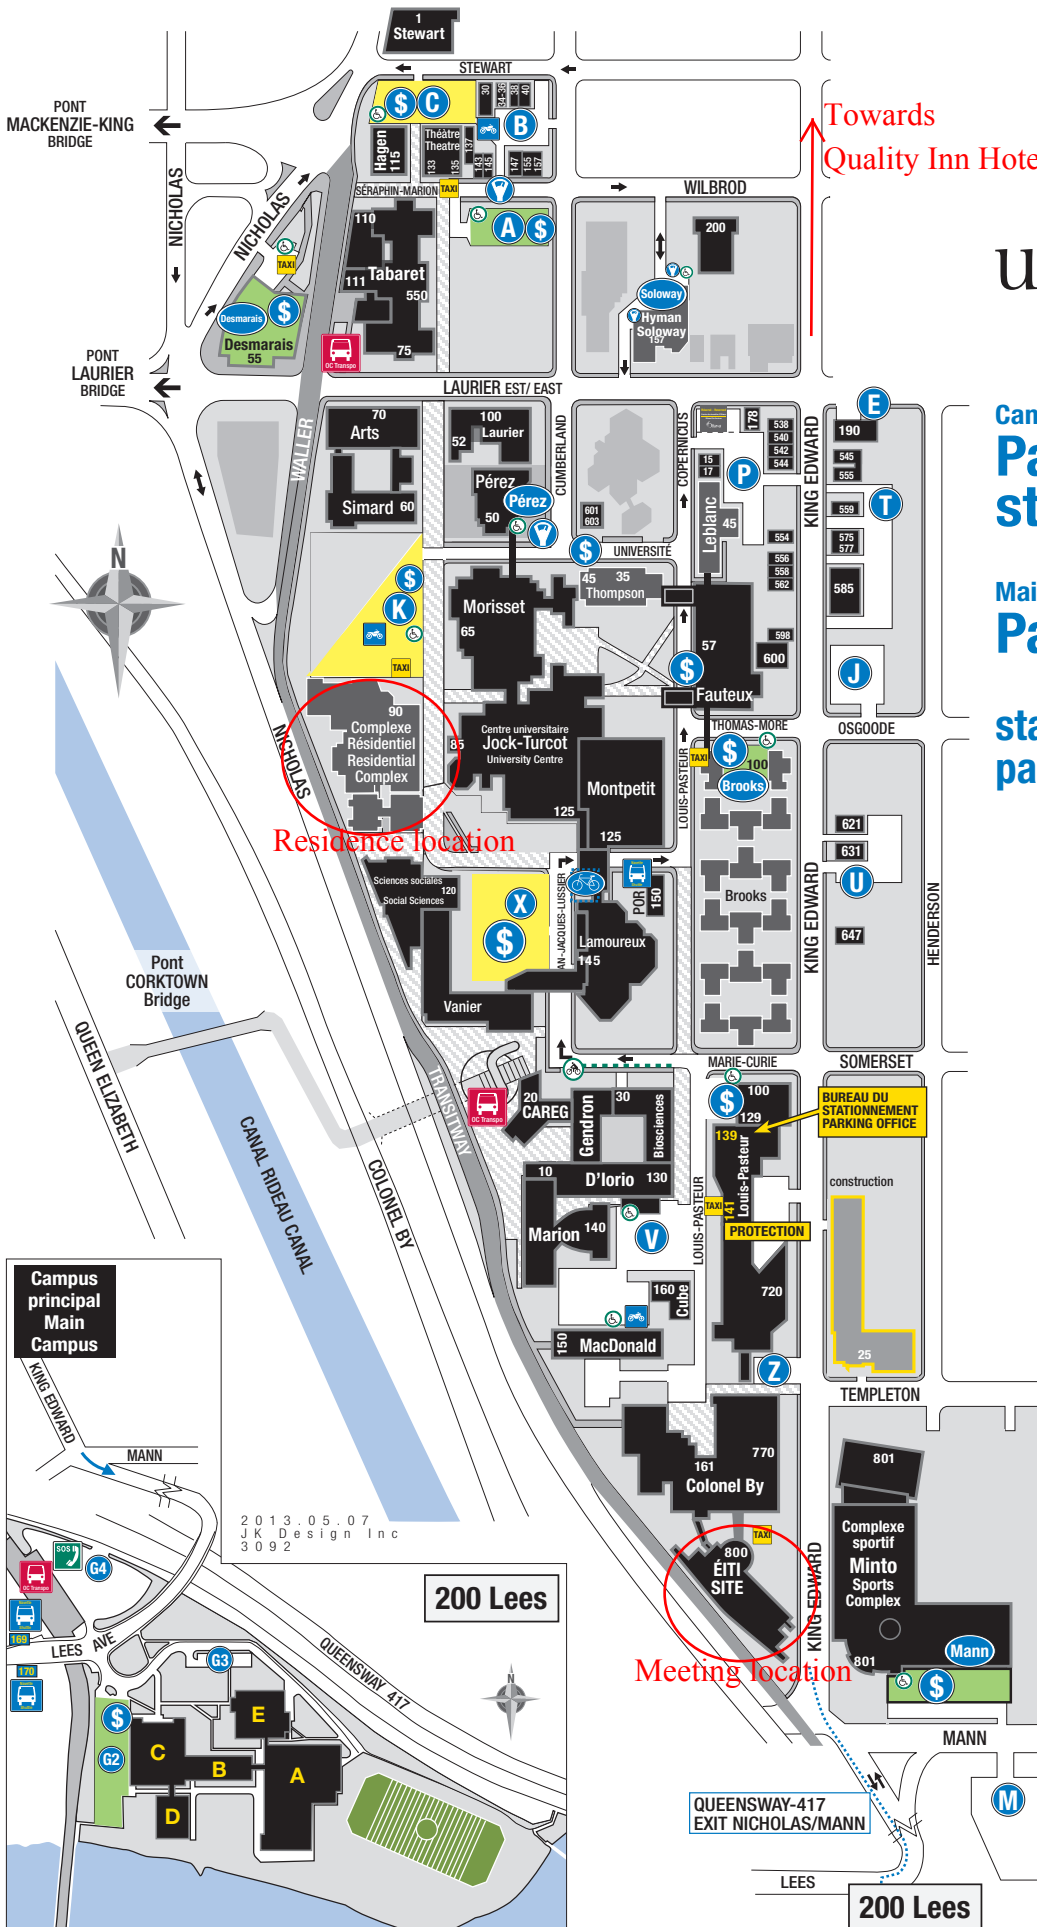

uOttawa

Campus principal
Parcs de stationnement

Main Campus
Parking Lots

stationnement.uottawa.ca
parking.uottawa.ca

Légende / Legend

- Distributrice de permis Pay & Display Parking (Visiteurs - Visitors)
- Parcomètre Meter
- Enclos à vélo sécurisé Secure Bike Parking
- Stationnement accessible Accessible Parking
- Motocyclettes Motorcycles
- Navette Shuttle
- OC Transpo
- Taxi - point d'embarquement Taxi Pick-up Point
- Visiteurs / Visitors
- Visiteurs / Visitors 15h - 23h et fins de semaine and weekends